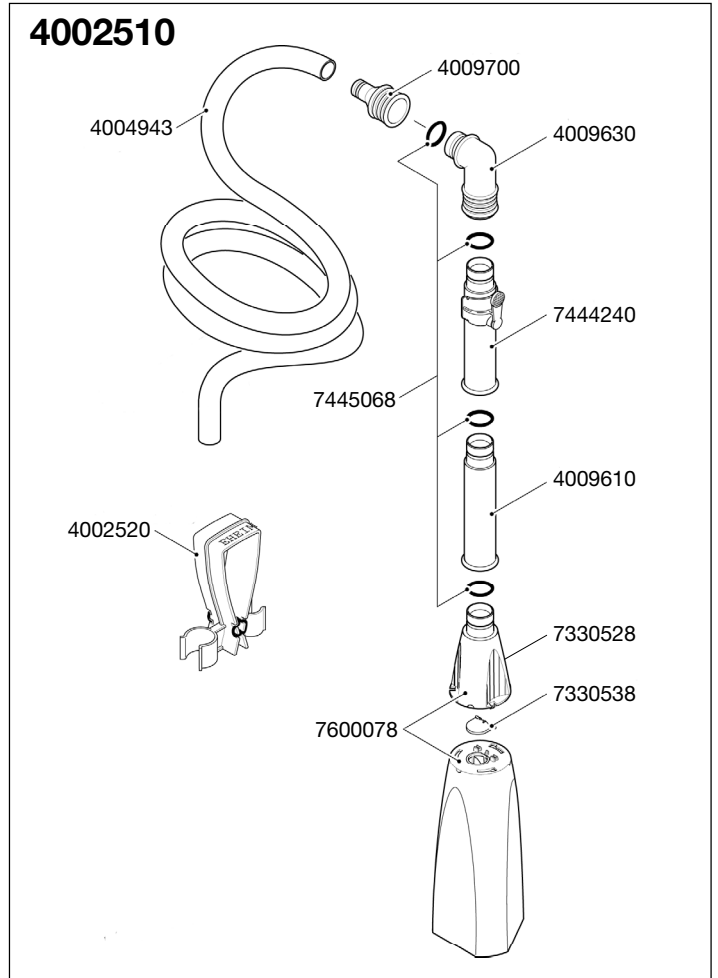

3531 Schlammabsauger 4002510 Bodengrund-Reinigungsset

EHEIM

Ersatzteile. Änderungen vorbehalten.

Best.-Nr.	Ersatzteil	3531
7313028	O-Ring (2 Stück)	
7313078	Flügelteil	
7313118	Ansaugdüse	
7313128	Aufsteckdüse	
7313148	Deckel (oben)	
7313158	Deckel (unten)	
7477528	Kappe komplett	
7655378	Filterelement komplett	

Best.-Nr.	Ersatzteil	4002510
4002520	Schlauchhalter-Klipp	
4004943	3 m Schlauch ø 12/16 mm	
4009700	Düsensatz, bestehend aus: je 1 Schlauchanschluss ø 12/16 mm und ø 16/22 mm	
4009610	ErweiterungsSET 1, bestehend aus: 2 Rohre mit Dichtringen	
4009630	Winkelstück mit Dichtring	
7330528	Adapter	
7330538	Klappe	
7445068	Dichtungssatz	
7444240	Rohr komplett mit Quick Aqua Stop	
7600078	Mulmglocke, bestehend aus: Adapter, Klappe und Mulmglocke	