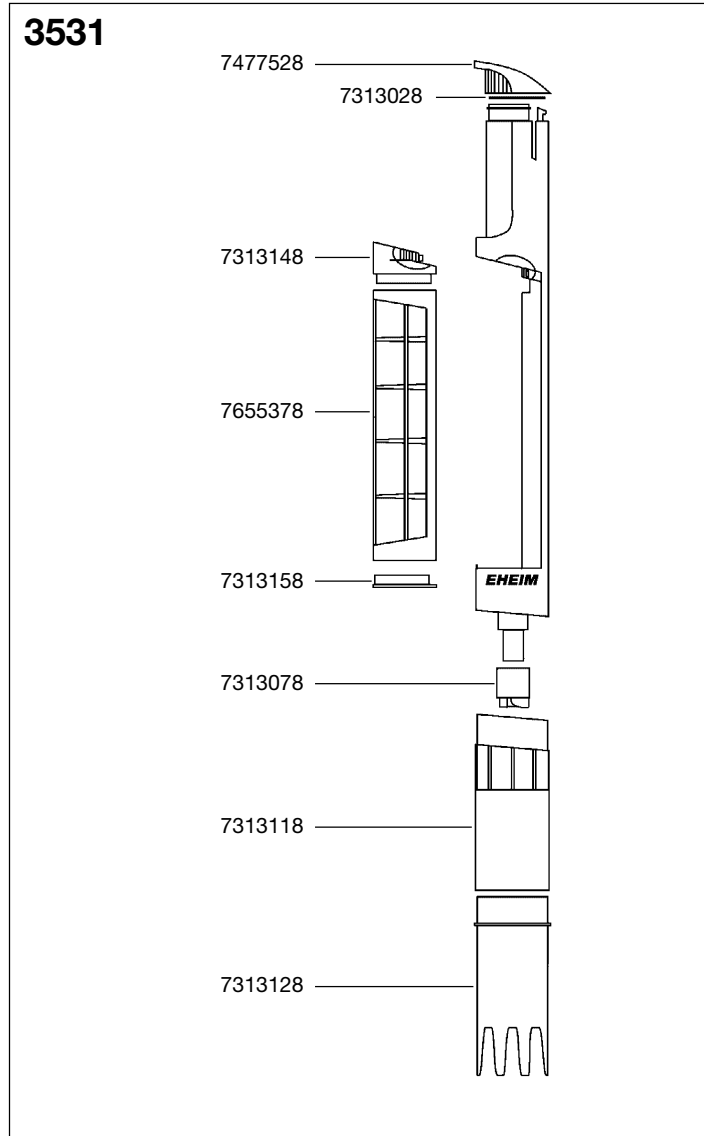

3531 Schlammabsauger 4002510 Bodengrund-Reinigungsset

EHEIM

Ersatzteile. Änderungen vorbehalten.

Best.-Nr.	Ersatzteil	3531
7313028	O-Ring (2 Stück)	
7313078	Flügelteil	
7313118	Ansaugdüse	
7313128	Aufsteckdüse	
7313148	Deckel (oben)	
7313158	Deckel (unten)	
7477528	Kappe komplett	
7655378	Filterelement komplett	

Best.-Nr.	Ersatzteil	4002510
4002520	Schlauchhalter-Klipp	
4004943	3 m Schlauch ø 12/16 mm	
4009700	Düsensatz, bestehend aus: je 1 Schlauchanschluss ø 12/16 mm und ø 16/22 mm	
4009610	ErweiterungsSET 1, bestehend aus: 2 Rohre mit Dichtringen	
4009630	Winkelstück mit Dichtring	
7330528	Adapter	
7330538	Klappe	
7445068	Dichtungssatz	
7444240	Rohr komplett mit Quick Aqua Stop	
7600078	Mulmglocke, bestehend aus: Adapter, Klappe und Mulmglocke	